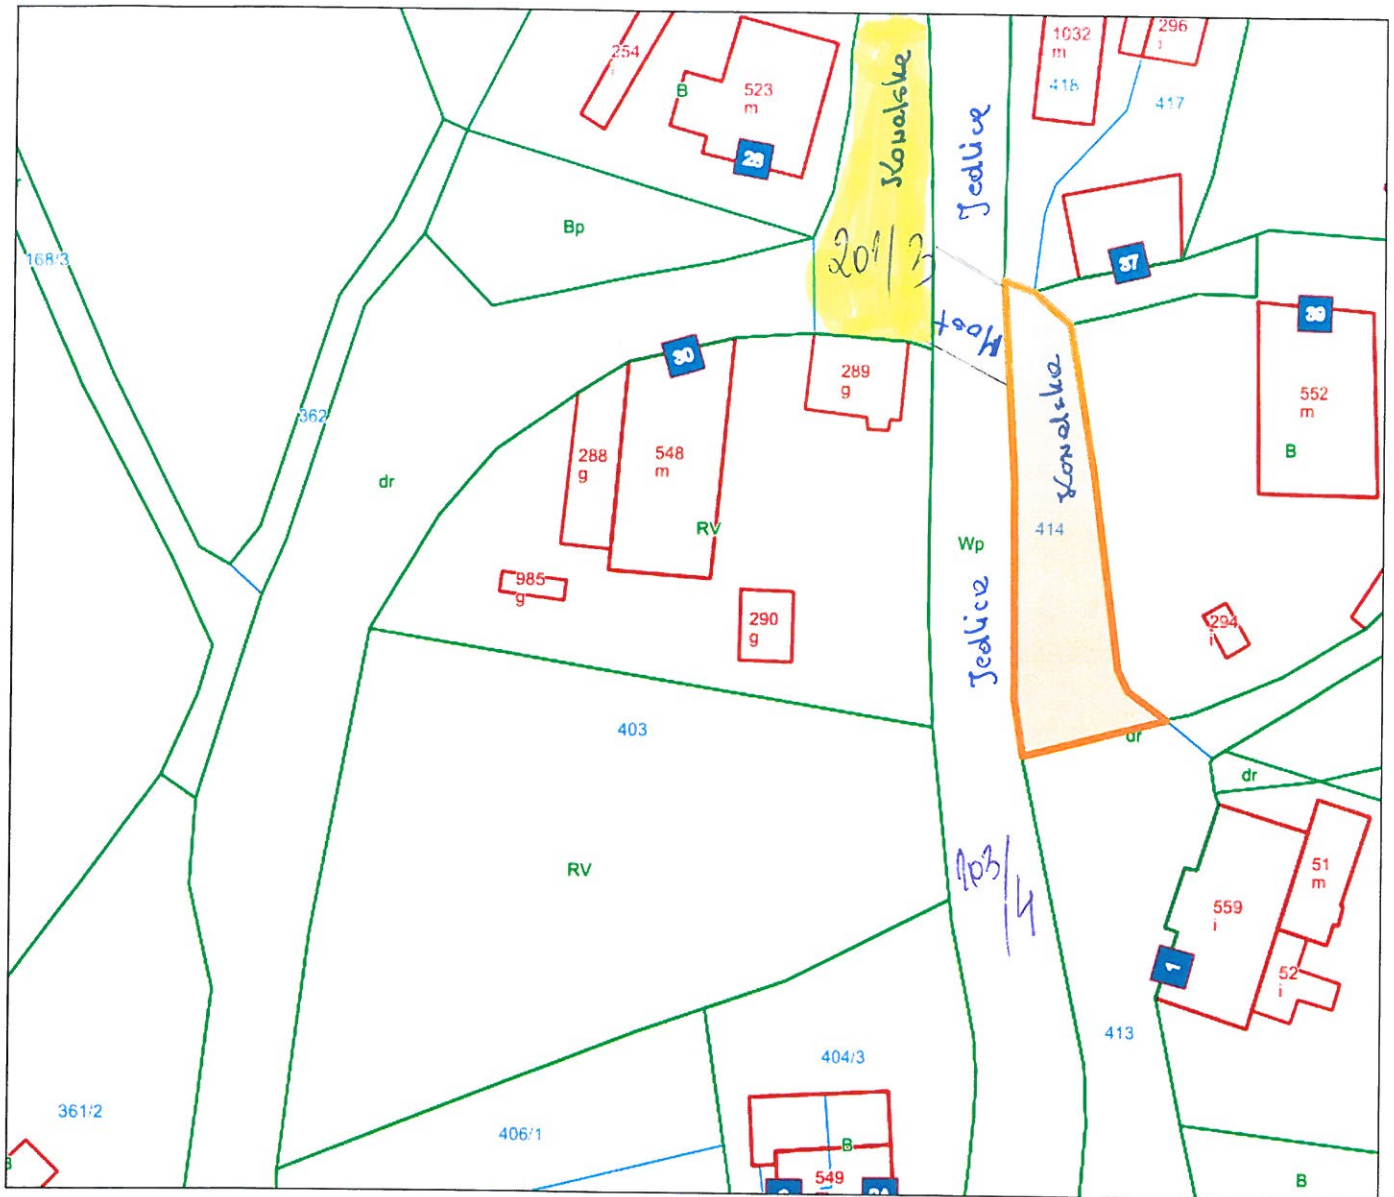

Kowary - System Informacji Przestrzennej

skala 1 : 1000

dw. 0003