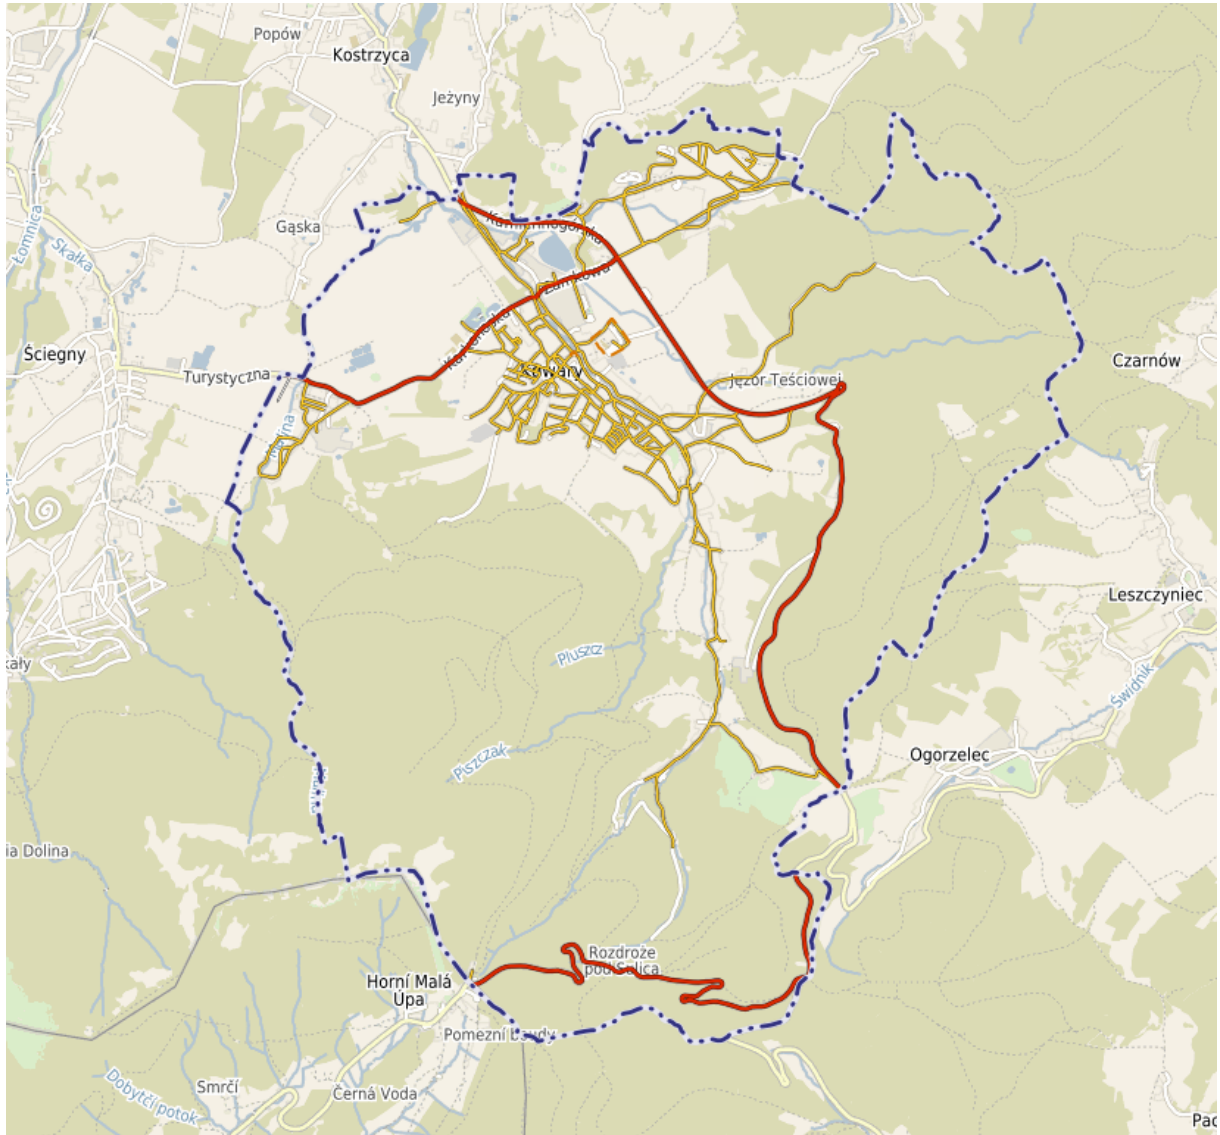

Granica Miasta Kowary

Miasto Kowary
Skala 1:50 000